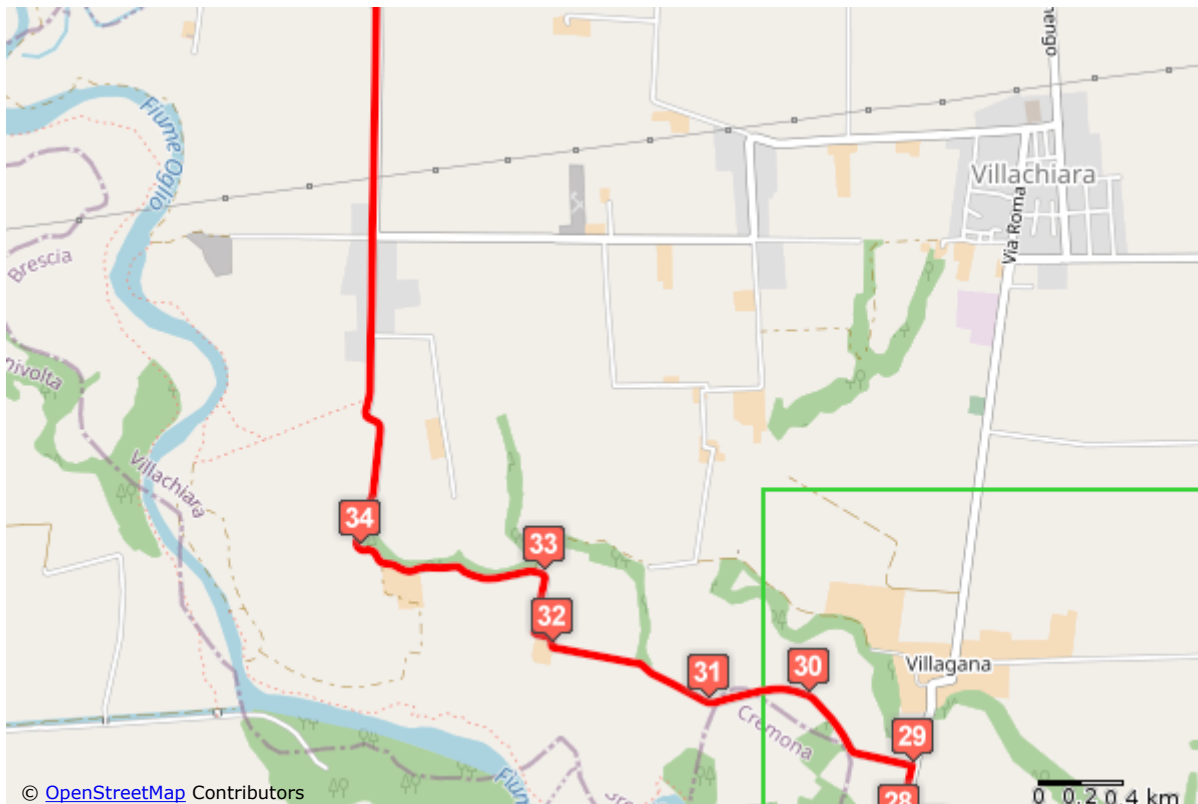

3. Iseo - Pontevico

Partenza Iseo

Arrivo Pontevico

Lunghezza totale 82.6 km

Descrizione

Il fiume Oglio, dopo aver percorso l'intera Valle Camonica gonfiandosi di numerosi affluenti si getta nel **Lago d'Iseo**, costeggia la **Franciacorta** e giunge in **Pianura Padana** sino al Po.

Nel tratto di 90 km, dall'incile del **Sebino** fino alla foce con il fiume Mella, si estende il **Parco Oglio Nord**. Un territorio dove l'Oglio costituisce il **confine naturale** fra le terre delle Province di **Bergamo, Brescia e Cremona**.

[SCARICA LE MAPPE](#)

Profilo altimetrico

Mappa d'insieme

Mappa di dettaglio n° 1

Mappa di dettaglio n° 2

Mappa di dettaglio n° 3

Mappa di dettaglio n° 4

Mappa di dettaglio n° 5

Mappa di dettaglio n° 6

Mappa di dettaglio n° 7

Mappa di dettaglio n° 8

Mappa di dettaglio n° 9

Mappa di dettaglio n° 10

Mappa di dettaglio n° 11

Mappa di dettaglio n° 12

Mappa di dettaglio n° 13