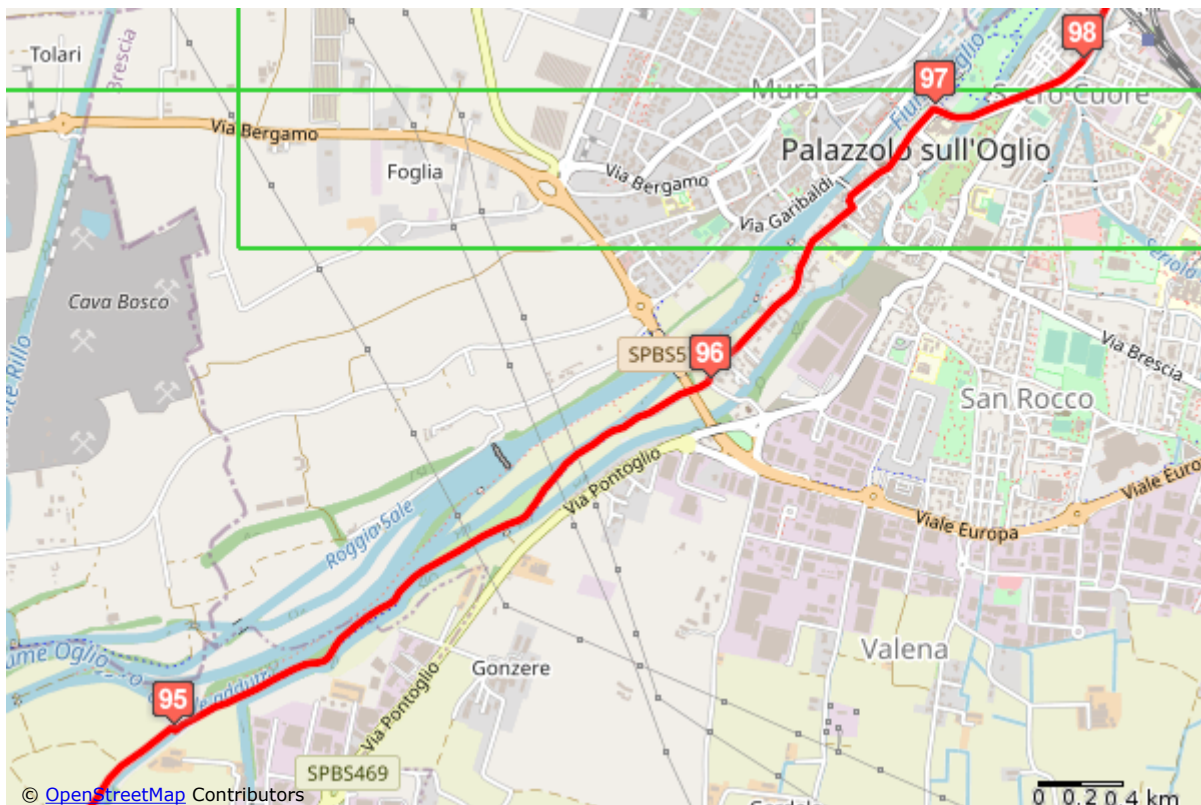

Mappa di dettaglio n° 15

Mappa di dettaglio n° 16