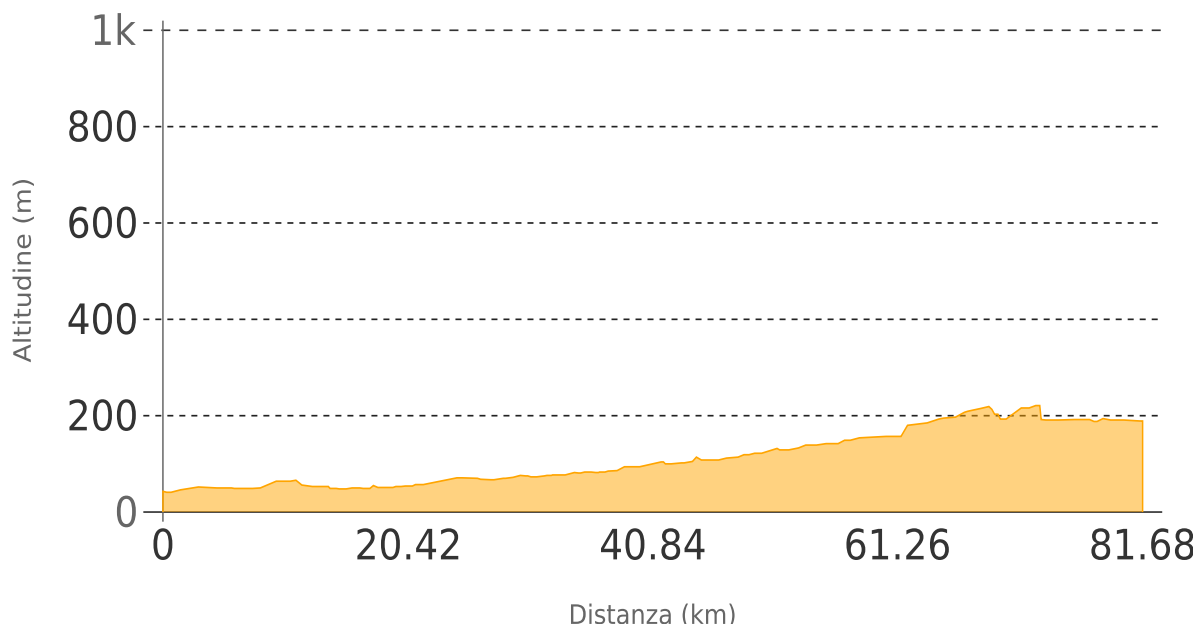

3. Iseo - Pontevico

Partenza Iseo

Arrivo Pontevico

Lunghezza totale 82.6 km

Descrizione

Il fiume Oglio, dopo aver percorso l'intera Valle Camonica gonfiandosi di numerosi affluenti si getta nel **Lago d'Iseo**, costeggia la **Franciacorta** e giunge in **Pianura Padana** sino al Po.

Nel tratto di 90 km, dall'incile del **Sebino** fino alla foce con il fiume Mella, si estende il **Parco Oglio Nord**. Un territorio dove l'Oglio costituisce il **confine naturale** fra le terre delle Province di **Bergamo, Brescia e Cremona**.

Per questo, da sempre conteso e bramato, prezioso per la vita e il lavoro. Durante il suo tragitto interseca paesi e campagne ed è Lui che in tanti anni ha permesso ricchezza e benessere in questo angolo di Lombardia.

Lo scorrere del fiume e l'opera dell'uomo per contenerne la forza e modularne la capacità, hanno plasmato il paesaggio circostante creando scorci naturali, rurali e storico - artistici meravigliosi, racchiusi oggi entro i limiti del parco regionale fluviale.

All'interno del Parco ritroviamo molte **aree importanti dal punto di vista naturalistico**, che accrescono quindi l'importanza dell'istituzione dell'area protetta e il suo ruolo nella conservazione della **biodiversità**.

[SCARICA LE MAPPE](#)

Profilo altimetrico