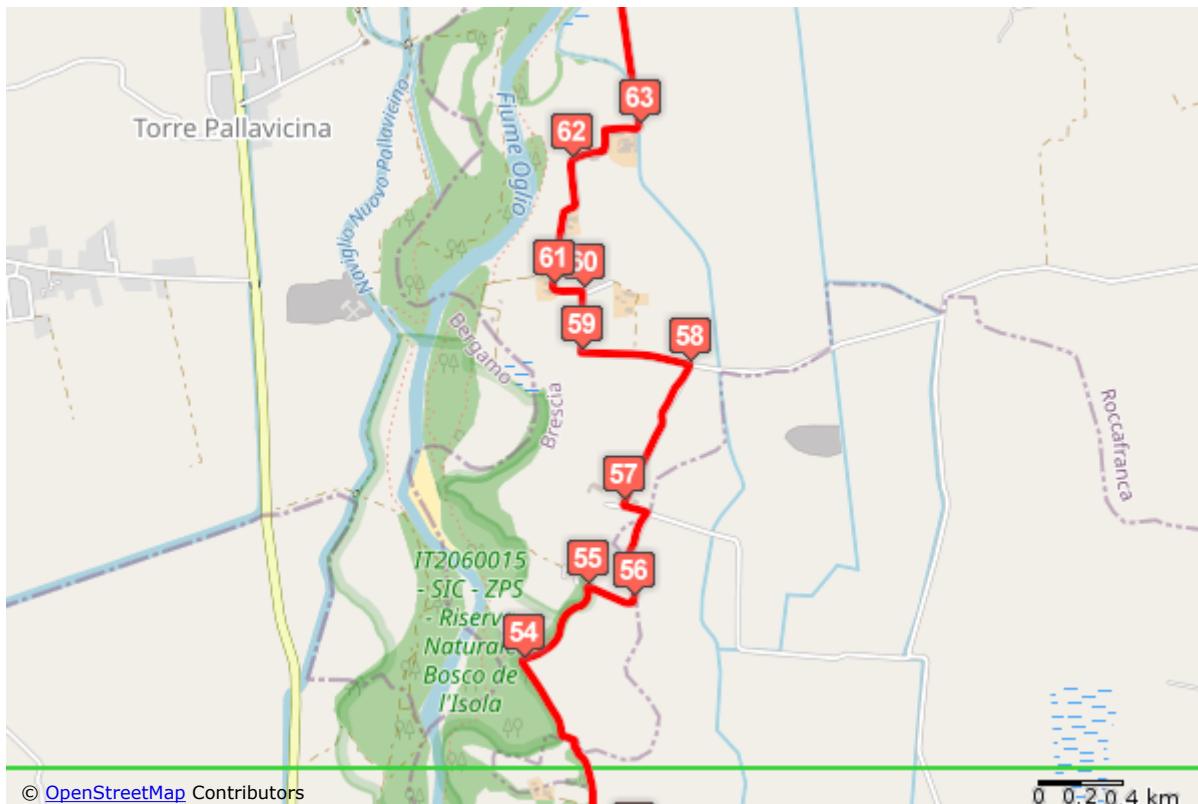

3. Iseo - Pontevico

Partenza Iseo

Arrivo Pontevico

Lunghezza totale 82.6 km

Descrizione

Il fiume Oglio, dopo aver percorso l'intera Valle Camonica gonfiandosi di numerosi affluenti si getta nel **Lago d'Iseo**, costeggia la **Franciacorta** e giunge in **Pianura Padana** sino al Po.

Nel tratto di 90 km, dall'incile del **Sebino** fino alla foce con il fiume Mella, si estende il **Parco Oglio Nord**. Un territorio dove l'Oglio costituisce il **confine naturale** fra le terre delle Province di **Bergamo, Brescia e Cremona**.

[SCARICA LE MAPPE](#)

Profilo altimetrico

Mappa d'insieme

Mappa di dettaglio n° 1

Mappa di dettaglio n° 2

Mappa di dettaglio n° 3

Mappa di dettaglio n° 4

Mappa di dettaglio n° 5

Mappa di dettaglio n° 6

Mappa di dettaglio n° 7

Mappa di dettaglio n° 8

Mappa di dettaglio n° 9

Mappa di dettaglio n° 10

Mappa di dettaglio n° 11

Mappa di dettaglio n° 12

Mappa di dettaglio n° 13