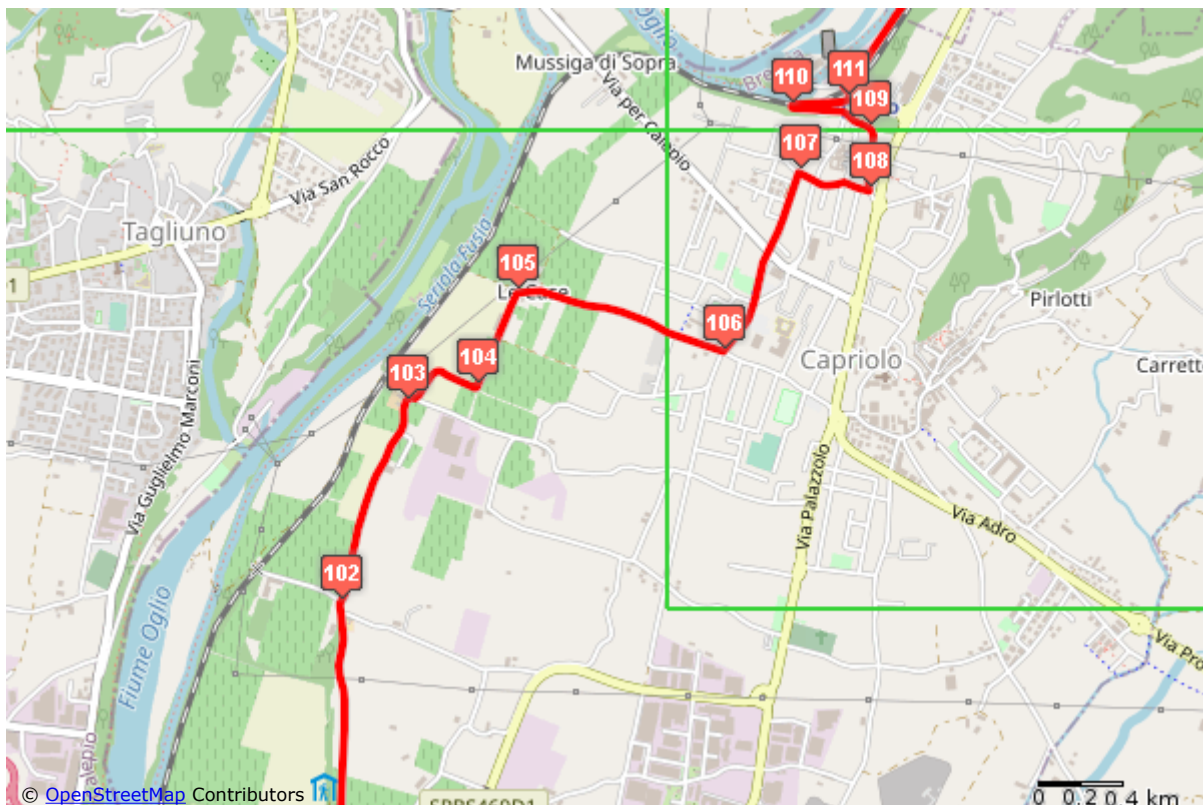

Nel tratto di 90 km, dall'incile del **Sebino** fino alla foce con il fiume Mella, si estende il **Parco Oglio Nord**. Un territorio dove l'Oglio costituisce il **confine naturale** fra le terre delle Province di **Bergamo, Brescia e Cremona**.

[SCARICA LE MAPPE](#)

Profilo altimetrico

Mappa d'insieme

Mappa di dettaglio n° 1

Mappa di dettaglio n° 2

Mappa di dettaglio n° 3

Mappa di dettaglio n° 4

Mappa di dettaglio n° 5

Mappa di dettaglio n° 6

Mappa di dettaglio n° 7

Mappa di dettaglio n° 8

Mappa di dettaglio n° 9

Mappa di dettaglio n° 10

Mappa di dettaglio n° 11

Mappa di dettaglio n° 12

Mappa di dettaglio n° 13

Mappa di dettaglio n° 14

Mappa di dettaglio n° 15

Mappa di dettaglio n° 16

Mappa di dettaglio n° 17

Mappa di dettaglio n° 18

Mappa di dettaglio n° 19

Mappa di dettaglio n° 20

Mappa di dettaglio n° 21