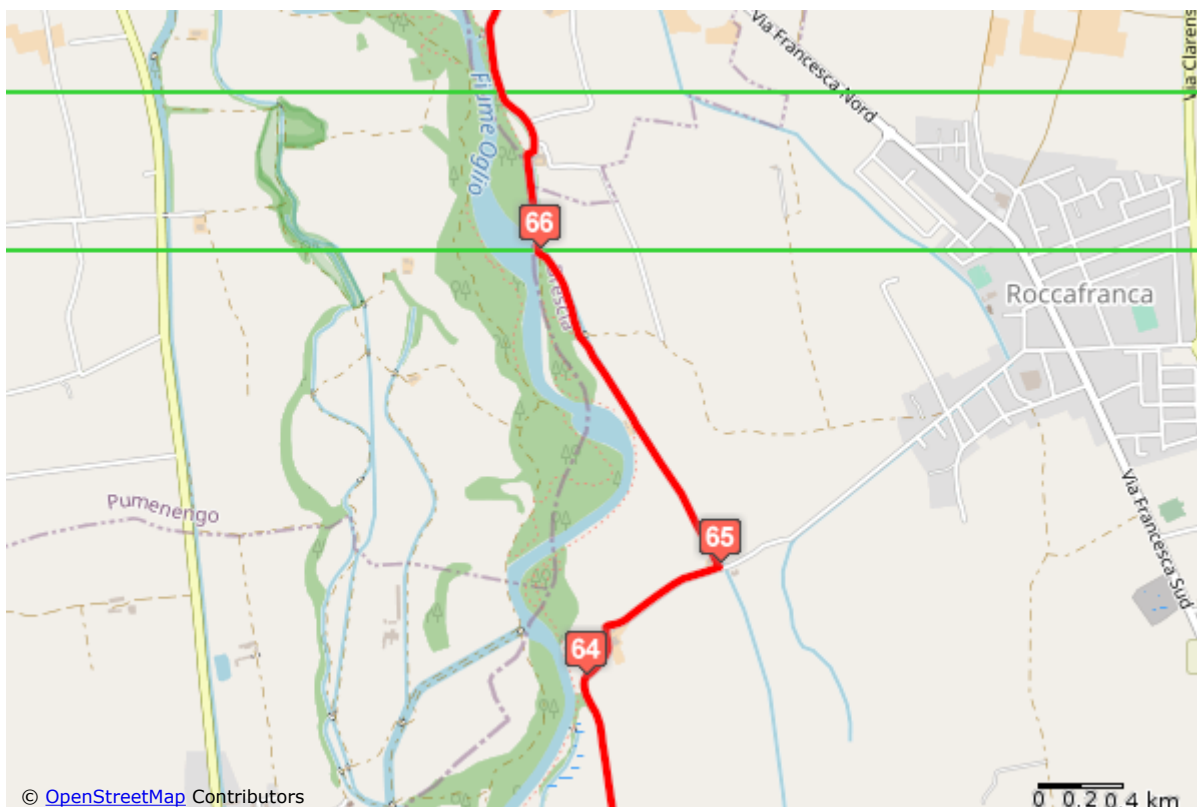

Nel tratto di 90 km, dall'incile del **Sebino** fino alla foce con il fiume Mella, si estende il **Parco Oglio Nord**. Un territorio dove l'Oglio costituisce il **confine naturale** fra le terre delle Province di **Bergamo, Brescia e Cremona**.

[SCARICA LE MAPPE](#)

Profilo altimetrico

Mappa d'insieme

Mappa di dettaglio n° 1

Mappa di dettaglio n° 2

Mappa di dettaglio n° 3

Mappa di dettaglio n° 4

Mappa di dettaglio n° 5

Mappa di dettaglio n° 6

Mappa di dettaglio n° 7

Mappa di dettaglio n° 8

Mappa di dettaglio n° 9

Mappa di dettaglio n° 10

Mappa di dettaglio n° 11

Mappa di dettaglio n° 12

Mappa di dettaglio n° 13

Mappa di dettaglio n° 14

Mappa di dettaglio n° 15

Mappa di dettaglio n° 16

Mappa di dettaglio n° 17

Mappa di dettaglio n° 18

Mappa di dettaglio n° 19

Mappa di dettaglio n° 20

Mappa di dettaglio n° 21