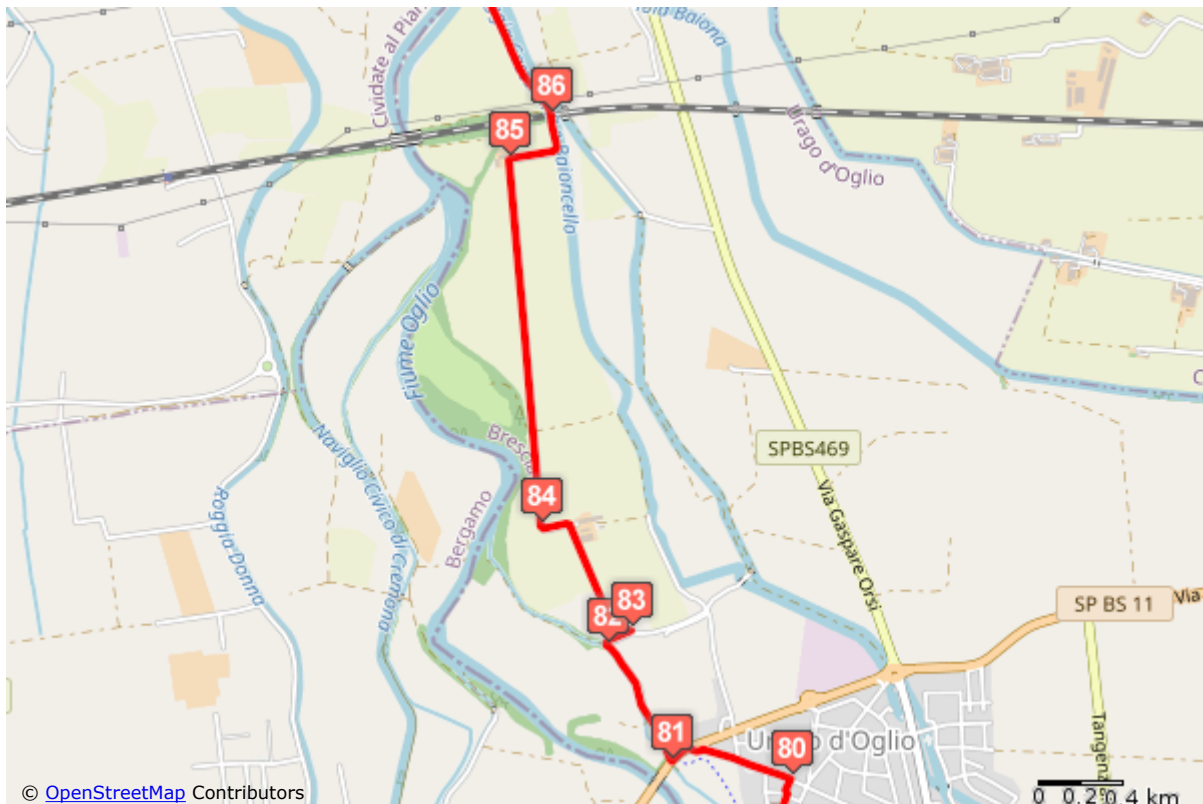

Nel tratto di 90 km, dall'incile del **Sebino** fino alla foce con il fiume Mella, si estende il **Parco Oglio Nord**. Un territorio dove l'Oglio costituisce il **confine naturale** fra le terre delle Province di **Bergamo, Brescia e Cremona**.

[SCARICA LE MAPPE](#)

Profilo altimetrico

Mappa d'insieme

Mappa di dettaglio n° 1

Mappa di dettaglio n° 2

Mappa di dettaglio n° 3

Mappa di dettaglio n° 4

Mappa di dettaglio n° 5

Mappa di dettaglio n° 6

Mappa di dettaglio n° 7

Mappa di dettaglio n° 8

Mappa di dettaglio n° 9

Mappa di dettaglio n° 10

Mappa di dettaglio n° 11

Mappa di dettaglio n° 12

Mappa di dettaglio n° 13

Mappa di dettaglio n° 14

Mappa di dettaglio n° 15

Mappa di dettaglio n° 16

Mappa di dettaglio n° 17

Mappa di dettaglio n° 18

Mappa di dettaglio n° 19

Mappa di dettaglio n° 20

Mappa di dettaglio n° 21