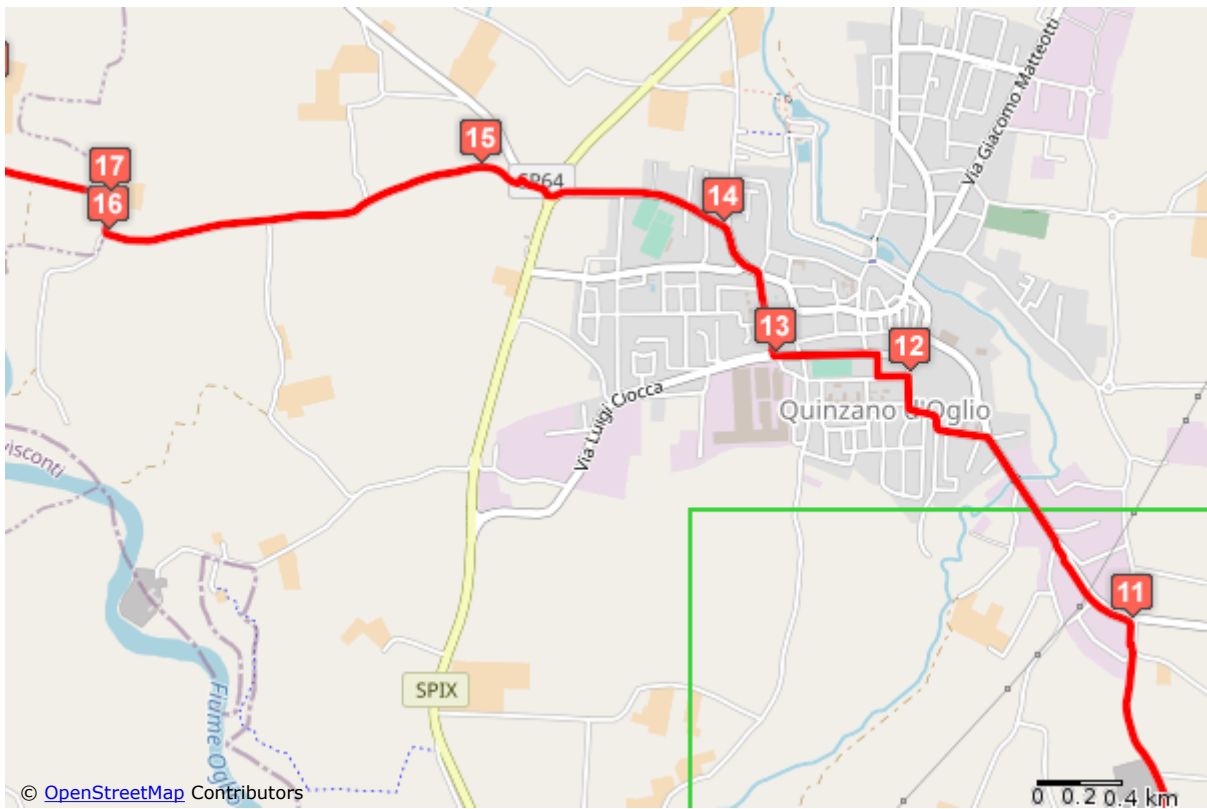

3. Iseo - Pontevico

Partenza Iseo

Arrivo Pontevico

Lunghezza totale 82.6 km

Descrizione

Il fiume Oglio, dopo aver percorso l'intera Valle Camonica gonfiandosi di numerosi affluenti si getta nel **Lago d'Iseo**, costeggia la **Franciacorta** e giunge in **Pianura Padana** sino al Po.

Nel tratto di 90 km, dall'incile del **Sebino** fino alla foce con il fiume Mella, si estende il **Parco Oglio Nord**. Un territorio dove l'Oglio costituisce il **confine naturale** fra le terre delle Province di **Bergamo, Brescia e Cremona**.

[SCARICA LE MAPPE](#)

Profilo altimetrico

Mappa d'insieme

Mappa di dettaglio n° 1

Mappa di dettaglio n° 2

Mappa di dettaglio n° 3

Mappa di dettaglio n° 4

Mappa di dettaglio n° 5

Mappa di dettaglio n° 6

Mappa di dettaglio n° 7

Mappa di dettaglio n° 8

Mappa di dettaglio n° 9

Mappa di dettaglio n° 10

Mappa di dettaglio n° 11

Mappa di dettaglio n° 12

Mappa di dettaglio n° 13