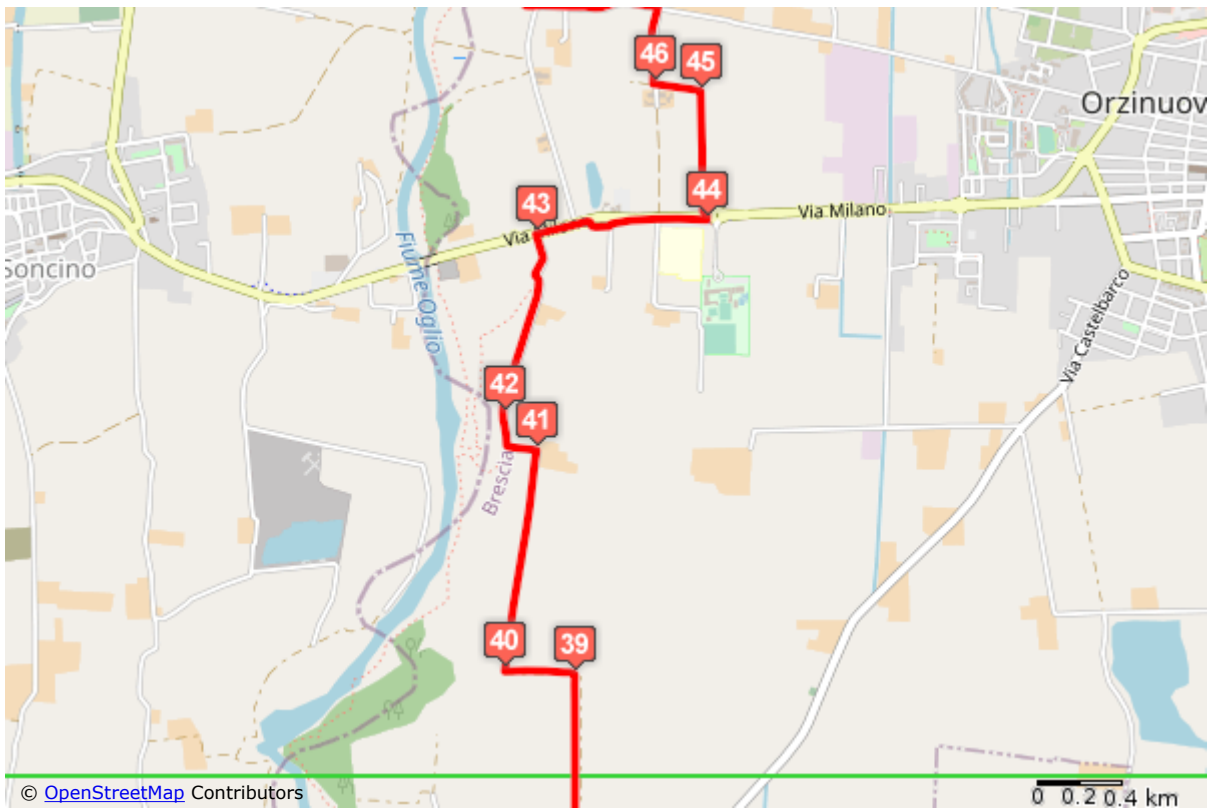

3. Iseo - Pontevico

Partenza Iseo

Arrivo Pontevico

Lunghezza totale 82.6 km

Descrizione

Il fiume Oglio, dopo aver percorso l'intera Valle Camonica gonfiandosi di numerosi affluenti si getta nel **Lago d'Iseo**, costeggia la **Franciacorta** e giunge in **Pianura Padana** sino al Po.

Nel tratto di 90 km, dall'incile del **Sebino** fino alla foce con il fiume Mella, si estende il **Parco Oglio Nord**. Un territorio dove l'Oglio costituisce il **confine naturale** fra le terre delle Province di **Bergamo, Brescia e Cremona**.

[SCARICA LE MAPPE](#)

Profilo altimetrico

Mappa d'insieme

Mappa di dettaglio n° 1

Mappa di dettaglio n° 2

Mappa di dettaglio n° 3

Mappa di dettaglio n° 4

Mappa di dettaglio n° 5

Mappa di dettaglio n° 6

Mappa di dettaglio n° 7

Mappa di dettaglio n° 8

Mappa di dettaglio n° 9

Mappa di dettaglio n° 10

Mappa di dettaglio n° 11

Mappa di dettaglio n° 12

Mappa di dettaglio n° 13