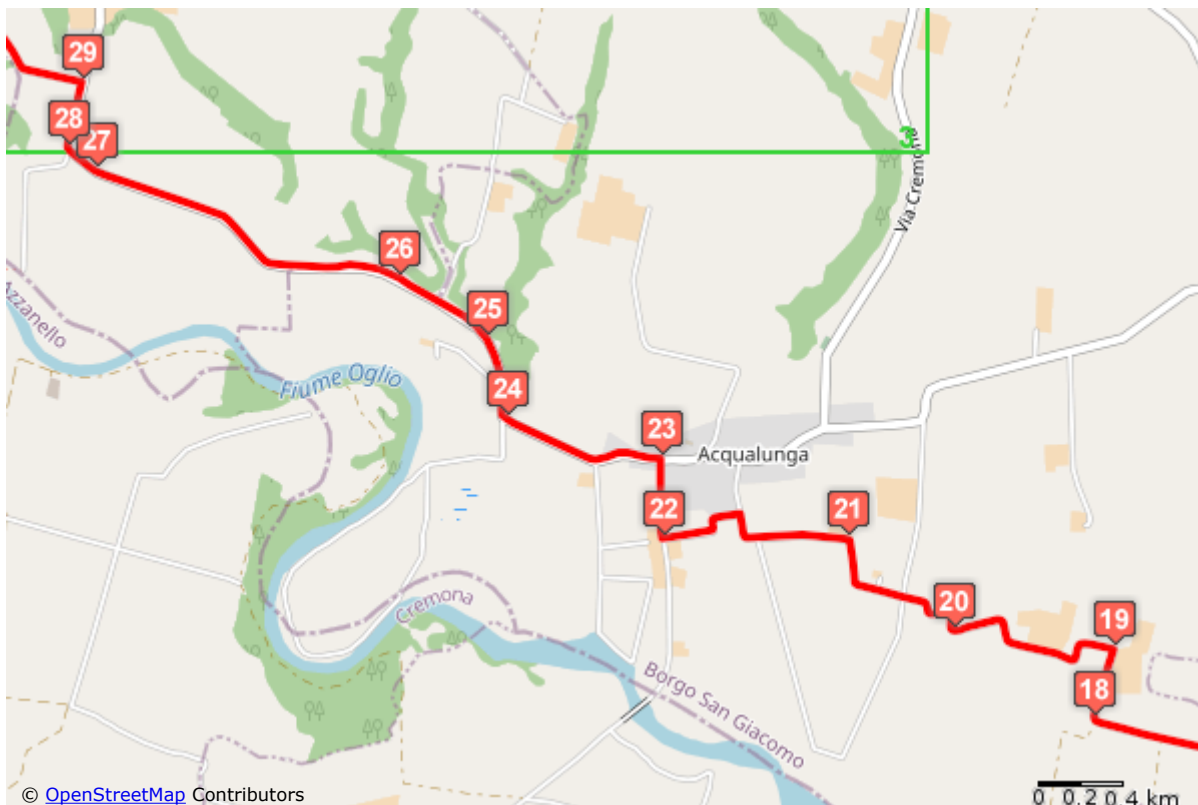

3. Iseo - Pontevico

Partenza Iseo

Arrivo Pontevico

Lunghezza totale 82.6 km

Descrizione

Il fiume Oglio, dopo aver percorso l'intera Valle Camonica gonfiandosi di numerosi affluenti si getta nel **Lago d'Iseo**, costeggia la **Franciacorta** e giunge in **Pianura Padana** sino al Po.

Nel tratto di 90 km, dall'incile del **Sebino** fino alla foce con il fiume Mella, si estende il **Parco Oglio Nord**. Un territorio dove l'Oglio costituisce il **confine naturale** fra le terre delle Province di **Bergamo, Brescia e Cremona**.

[SCARICA LE MAPPE](#)

Profilo altimetrico

Mappa d'insieme

Mappa di dettaglio n° 1

Mappa di dettaglio n° 2

Mappa di dettaglio n° 3

Mappa di dettaglio n° 4

Mappa di dettaglio n° 5

Mappa di dettaglio n° 6

Mappa di dettaglio n° 7

Mappa di dettaglio n° 8

Mappa di dettaglio n° 9

Mappa di dettaglio n° 10

Mappa di dettaglio n° 11

Mappa di dettaglio n° 12

Mappa di dettaglio n° 13