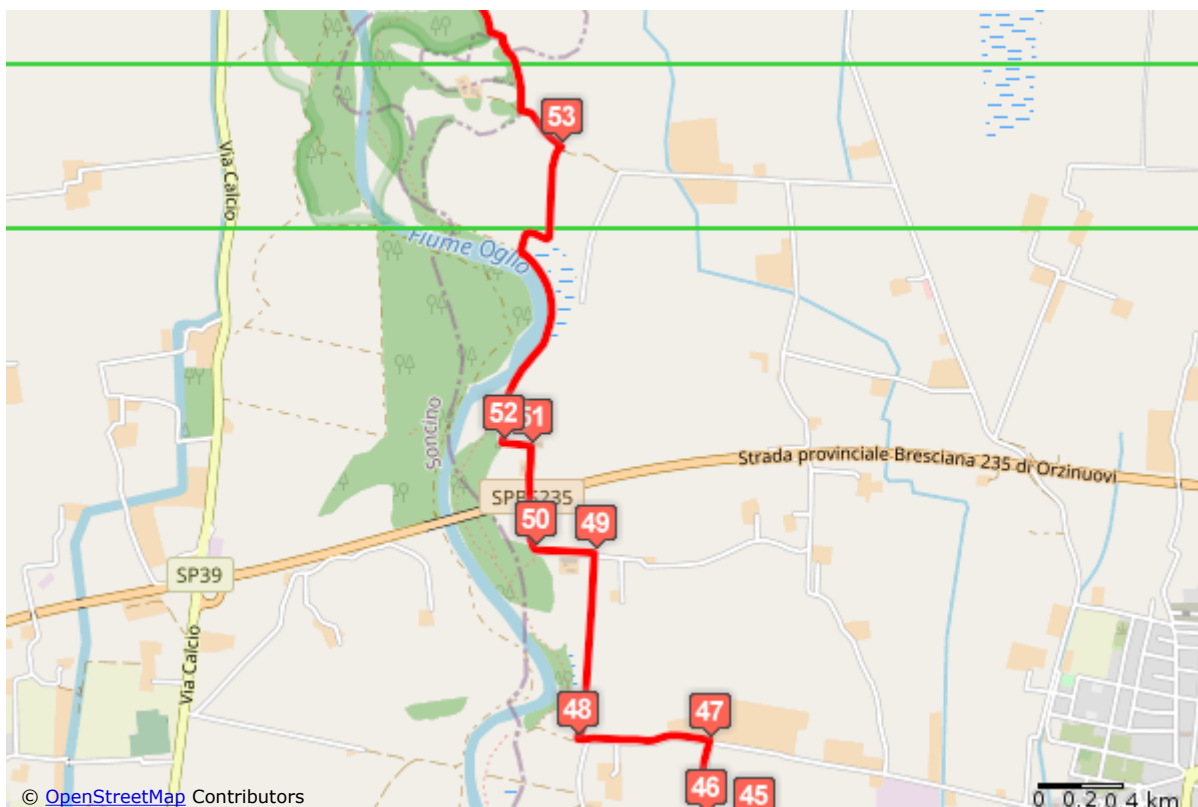

3. Iseo - Pontevico

Partenza Iseo

Arrivo Pontevico

Lunghezza totale 82.6 km

Descrizione

Il fiume Oglio, dopo aver percorso l'intera Valle Camonica gonfiandosi di numerosi affluenti si getta nel **Lago d'Iseo**, costeggia la **Franciacorta** e giunge in **Pianura Padana** sino al Po.

Nel tratto di 90 km, dall'incile del **Sebino** fino alla foce con il fiume Mella, si estende il **Parco Oglio Nord**. Un territorio dove l'Oglio costituisce il **confine naturale** fra le terre delle Province di **Bergamo, Brescia e Cremona**.

[SCARICA LE MAPPE](#)

Profilo altimetrico

Mappa d'insieme

Mappa di dettaglio n° 1

Mappa di dettaglio n° 2

Mappa di dettaglio n° 3

Mappa di dettaglio n° 4

Mappa di dettaglio n° 5

Mappa di dettaglio n° 6

Mappa di dettaglio n° 7

Mappa di dettaglio n° 8

Mappa di dettaglio n° 9

Mappa di dettaglio n° 10

Mappa di dettaglio n° 11

Mappa di dettaglio n° 12

Mappa di dettaglio n° 13