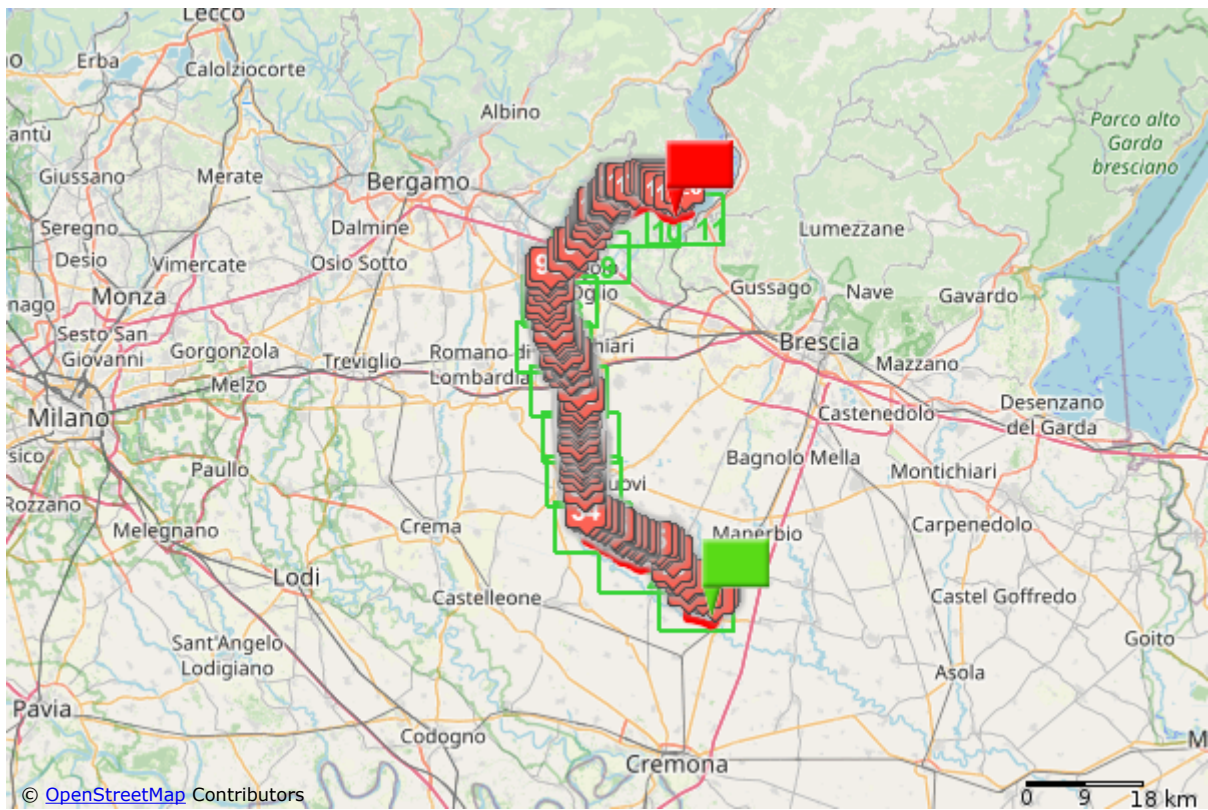

Mappa d'insieme