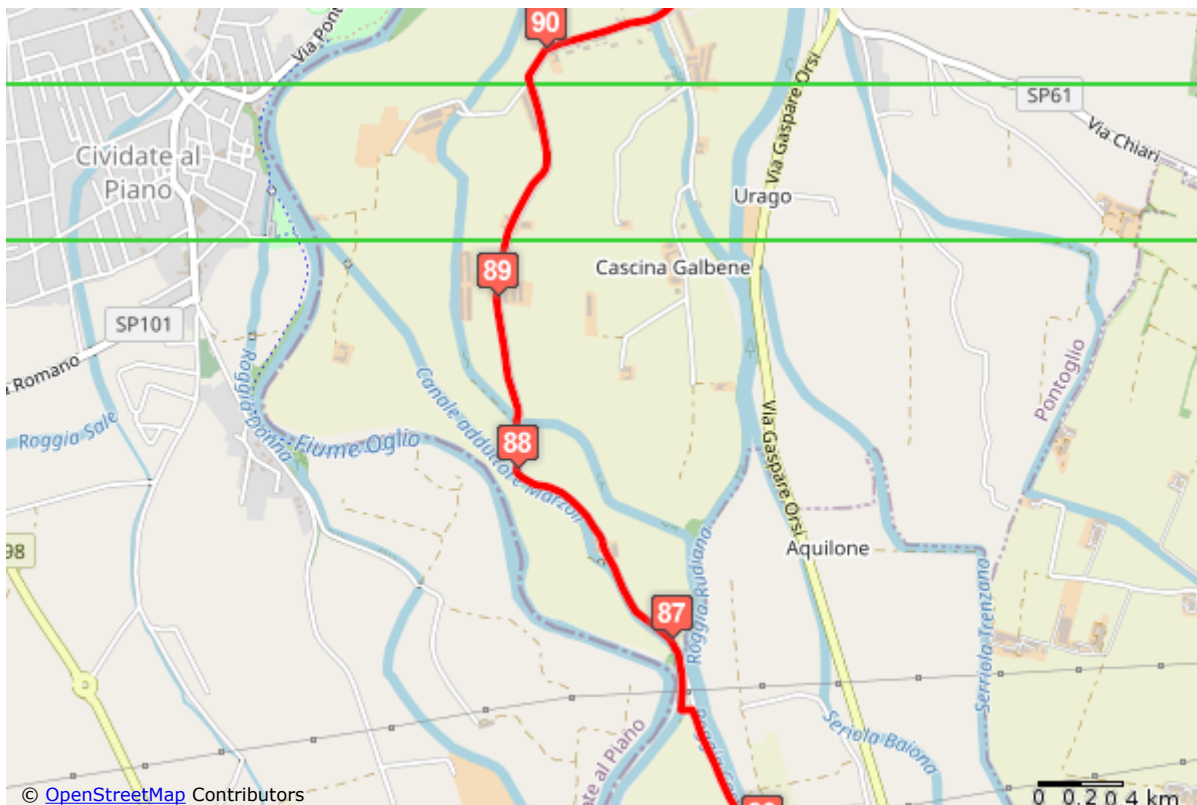

Nel tratto di 90 km, dall'incile del **Sebino** fino alla foce con il fiume Mella, si estende il **Parco Oglio Nord**. Un territorio dove l'Oglio costituisce il **confine naturale** fra le terre delle Province di **Bergamo, Brescia e Cremona**.

[SCARICA LE MAPPE](#)

Profilo altimetrico

Mappa d'insieme

Mappa di dettaglio n° 1

Mappa di dettaglio n° 2

Mappa di dettaglio n° 3

Mappa di dettaglio n° 4

Mappa di dettaglio n° 5

Mappa di dettaglio n° 6

Mappa di dettaglio n° 7

Mappa di dettaglio n° 8

Mappa di dettaglio n° 9

Mappa di dettaglio n° 10

Mappa di dettaglio n° 11

Mappa di dettaglio n° 12

Mappa di dettaglio n° 13

Mappa di dettaglio n° 14

Mappa di dettaglio n° 15

Mappa di dettaglio n° 16

Mappa di dettaglio n° 17

Mappa di dettaglio n° 18

Mappa di dettaglio n° 19

Mappa di dettaglio n° 20

Mappa di dettaglio n° 21