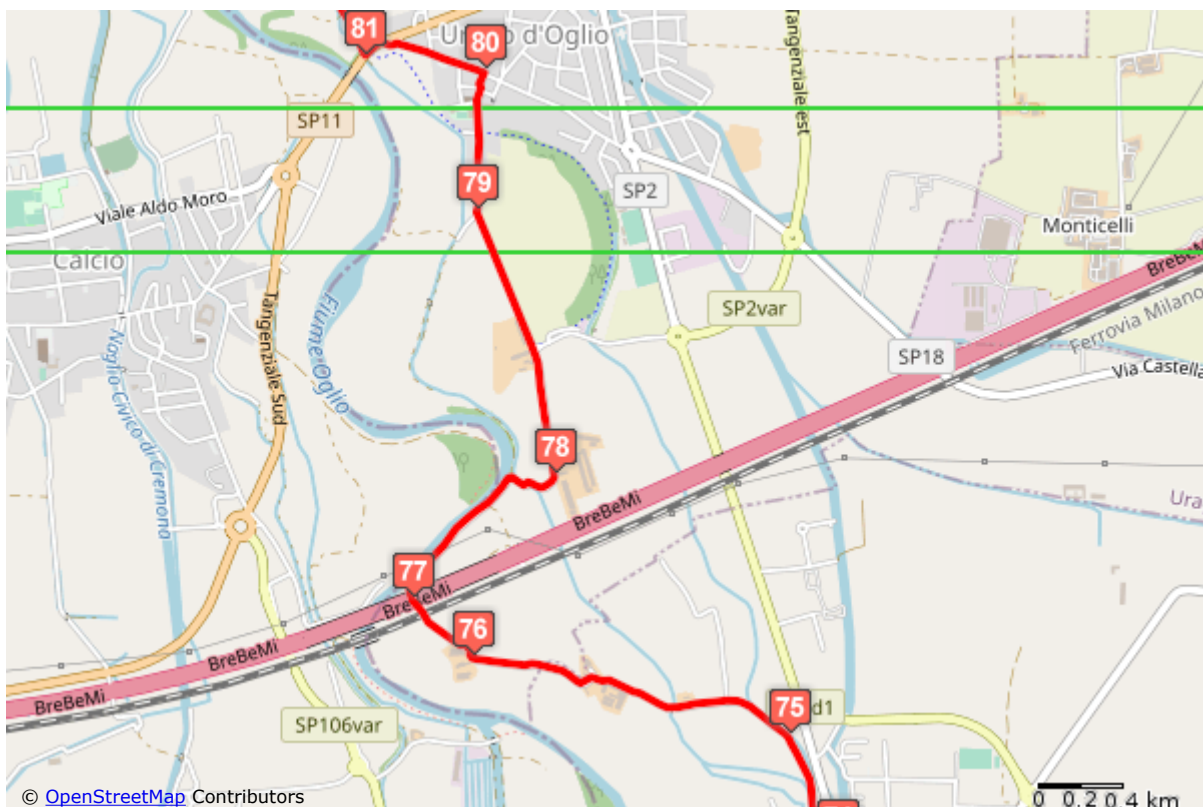

Nel tratto di 90 km, dall'incile del **Sebino** fino alla foce con il fiume Mella, si estende il **Parco Oglio Nord**. Un territorio dove l'Oglio costituisce il **confine naturale** fra le terre delle Province di **Bergamo, Brescia e Cremona**.

[SCARICA LE MAPPE](#)

Profilo altimetrico

Mappa d'insieme

Mappa di dettaglio n° 1

Mappa di dettaglio n° 2

Mappa di dettaglio n° 3

Mappa di dettaglio n° 4

Mappa di dettaglio n° 5

Mappa di dettaglio n° 6

Mappa di dettaglio n° 7

Mappa di dettaglio n° 8

Mappa di dettaglio n° 9

Mappa di dettaglio n° 10

Mappa di dettaglio n° 11

Mappa di dettaglio n° 12

Mappa di dettaglio n° 13

Mappa di dettaglio n° 14

Mappa di dettaglio n° 15

Mappa di dettaglio n° 16

Mappa di dettaglio n° 17

Mappa di dettaglio n° 18

Mappa di dettaglio n° 19

Mappa di dettaglio n° 20

Mappa di dettaglio n° 21