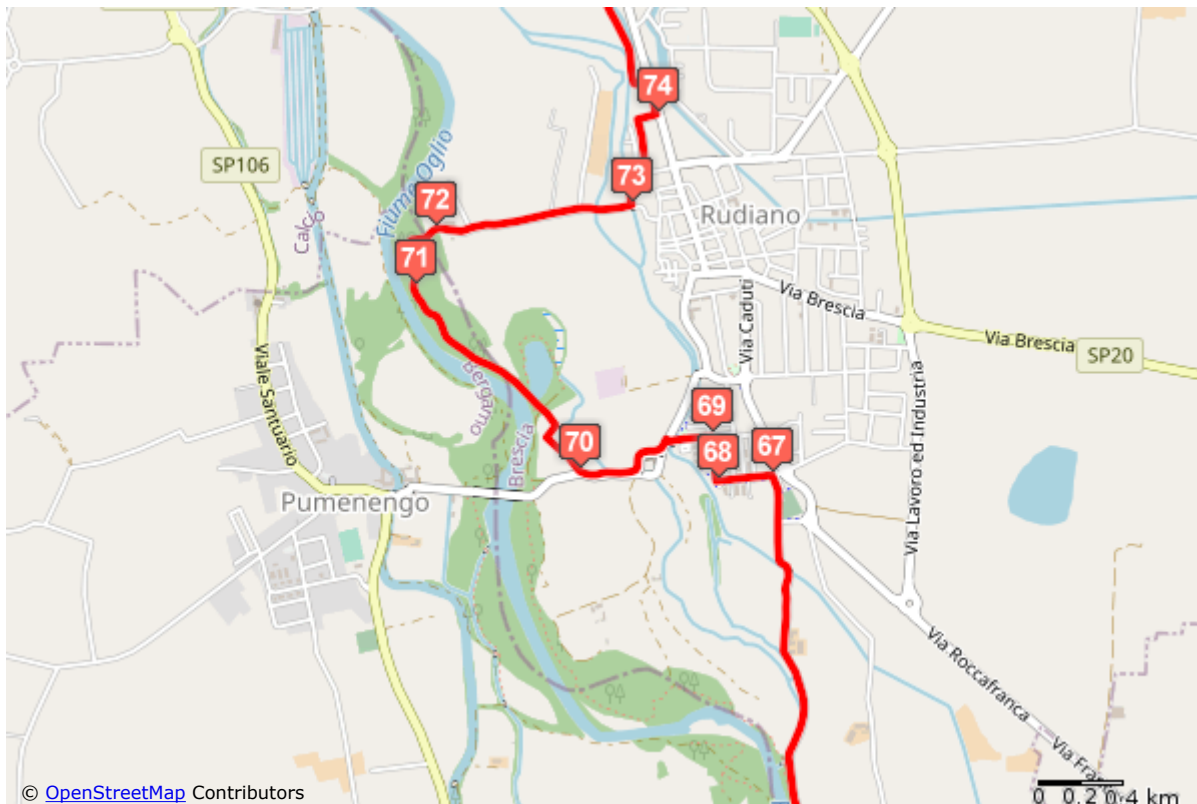

Nel tratto di 90 km, dall'incile del **Sebino** fino alla foce con il fiume Mella, si estende il **Parco Oglio Nord**. Un territorio dove l'Oglio costituisce il **confine naturale** fra le terre delle Province di **Bergamo, Brescia e Cremona**.

[SCARICA LE MAPPE](#)

Profilo altimetrico

Mappa d'insieme

Mappa di dettaglio n° 1

Mappa di dettaglio n° 2

Mappa di dettaglio n° 3

Mappa di dettaglio n° 4

Mappa di dettaglio n° 5

Mappa di dettaglio n° 6

Mappa di dettaglio n° 7

Mappa di dettaglio n° 8

Mappa di dettaglio n° 9

Mappa di dettaglio n° 10

Mappa di dettaglio n° 11

Mappa di dettaglio n° 12

Mappa di dettaglio n° 13

Mappa di dettaglio n° 14

Mappa di dettaglio n° 15

Mappa di dettaglio n° 16

Mappa di dettaglio n° 17

Mappa di dettaglio n° 18

Mappa di dettaglio n° 19

Mappa di dettaglio n° 20

Mappa di dettaglio n° 21