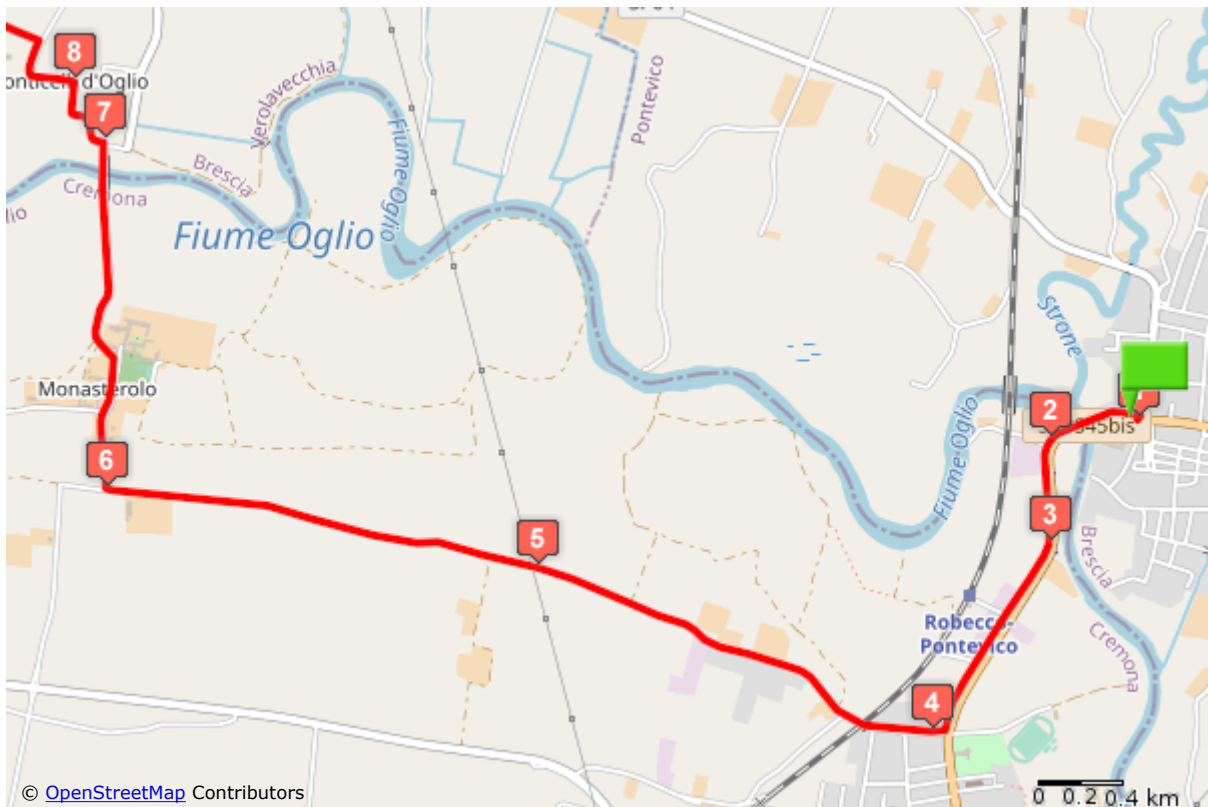

3. Iseo - Pontevico

Partenza Iseo

Arrivo Pontevico

Lunghezza totale 82.6 km

Descrizione

Il fiume Oglio, dopo aver percorso l'intera Valle Camonica gonfiandosi di numerosi affluenti si getta nel **Lago d'Iseo**, costeggia la **Franciacorta** e giunge in **Pianura Padana** sino al Po.

Nel tratto di 90 km, dall'incile del **Sebino** fino alla foce con il fiume Mella, si estende il **Parco Oglio Nord**. Un territorio dove l'Oglio costituisce il **confine naturale** fra le terre delle Province di **Bergamo, Brescia e Cremona**.

All'interno del Parco ritroviamo molte **aree importanti dal punto di vista naturalistico**, che accrescono quindi l'importanza dell'istituzione dell'area protetta e il suo ruolo nella conservazione della **biodiversità**.

[SCARICA LE MAPPE](#)

Profilo altimetrico

Mappa d'insieme

Mappa di dettaglio n° 1

Mappa di dettaglio n° 2

Mappa di dettaglio n° 3

Mappa di dettaglio n° 4

Mappa di dettaglio n° 5